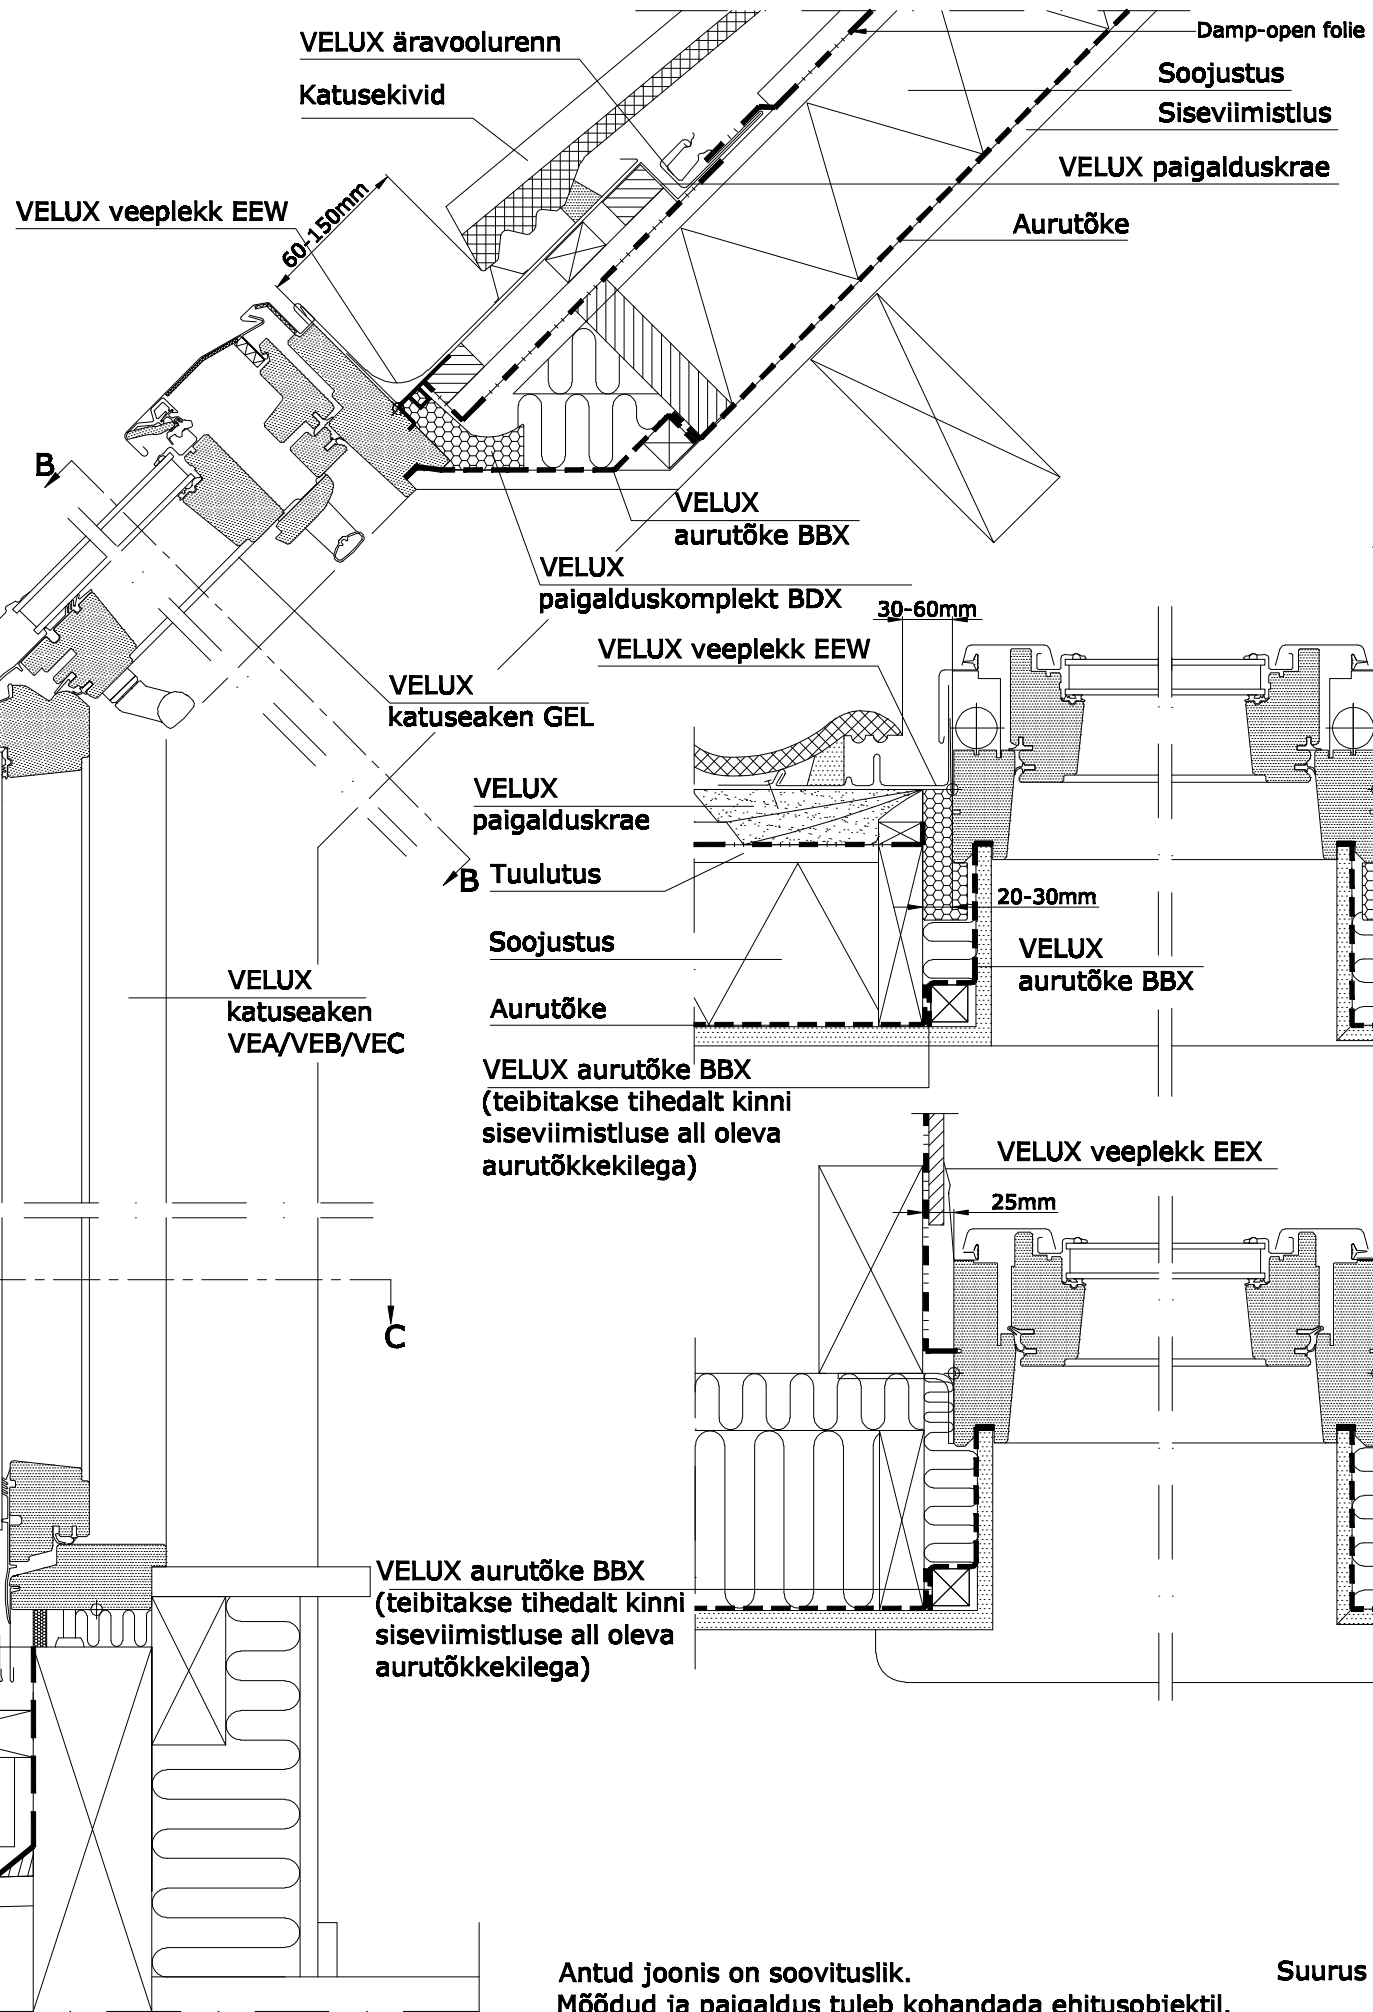

Vaade

Lõige A-A

Lõige B-B

Lõige C-C

VELUX

VELUX Eesti OÜ
www.velux.ee

(joonis viimati uuendatud sept.2010)

Antud joonis on soovituslik.
Mõõdud ja paigaldus tuleb kohandada ehitusobjektile.

Suurus A3