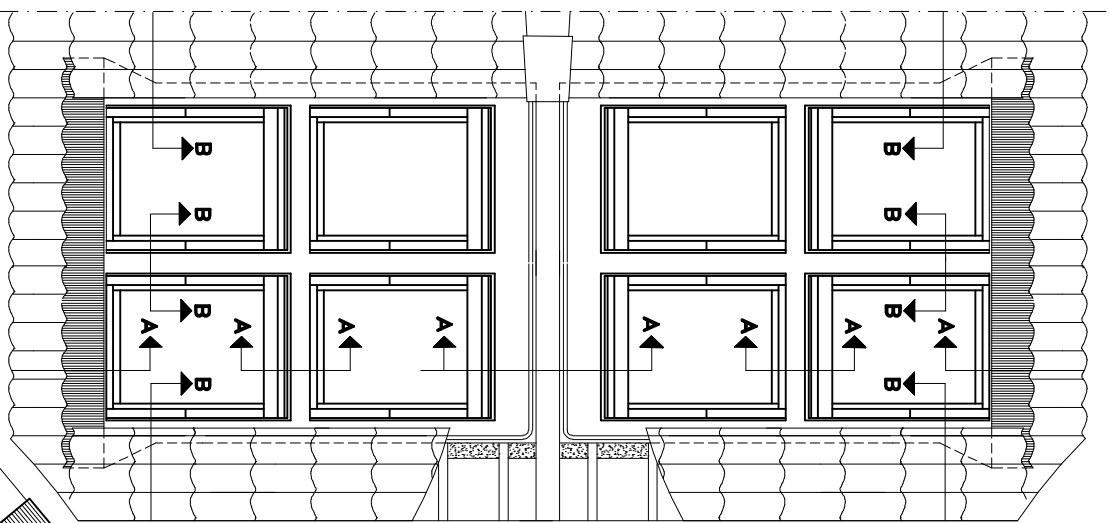

Eestivaade 1:20

Lõige A-A 1:5

Lõige B-B 1:5

Katuse aluskile
Aurutõke -----

Antud joonis on soovituslik.
Mõeldud ja palgaldus tuleb kohandada ehitusobjektile.

Suurus A3
Mõõtkava 1:5 / 1:20

VELUX

VELUX Eesti OÜ
www.velux.ee