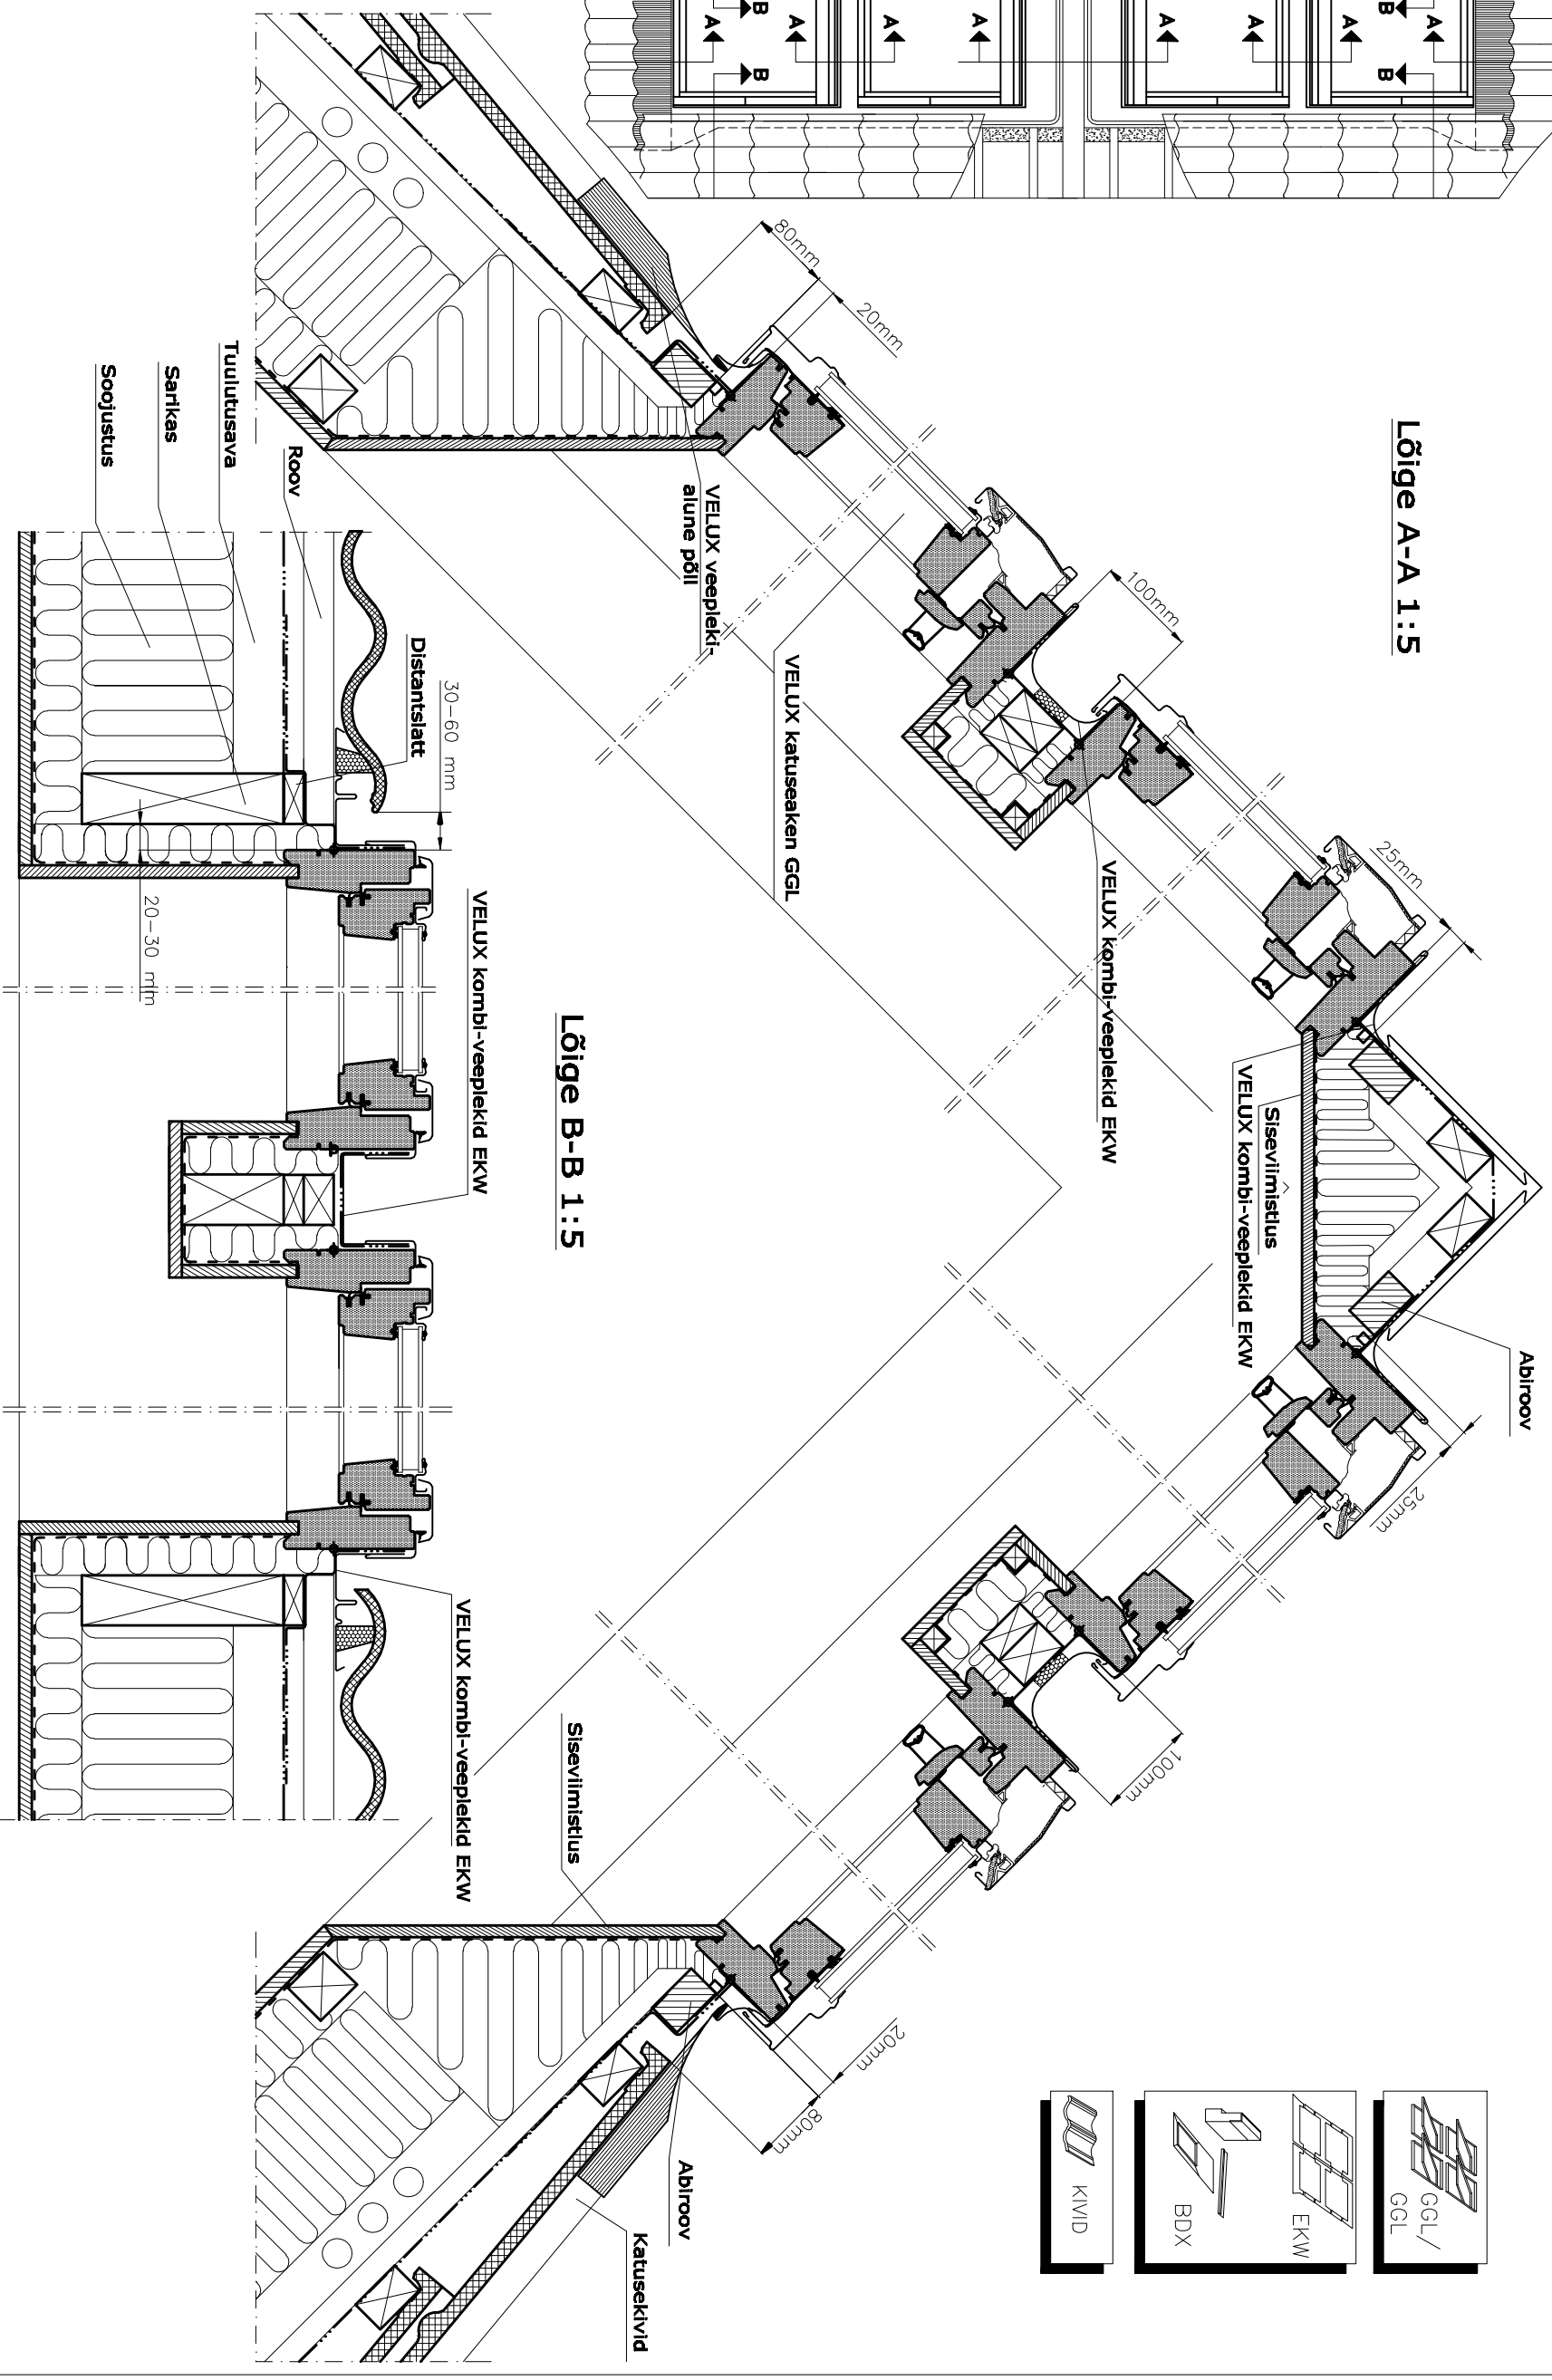

Eestivaade 1:20

Lõige A-A 1:5

Lõige B-B 1:5

Katuse aluskile
Aurutõke -----

Antud joonis on soovituslik.
Mõeldud ja palgaldus tuleb kohandada ehitusobjektile.

Suurus A3
Mõõtkava 1:5 / 1:20

VELUX

VELUX Eesti OÜ
www.velux.ee