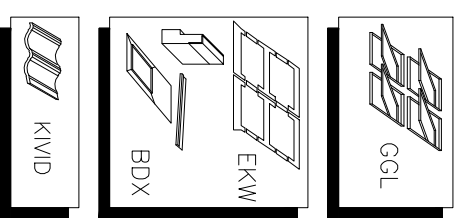

Eastvaade 1:20

Lõige A-A 1:5

VELUX äravoolurenn

VELUX äravoolurenn

60-150 mm
25 mm

Soojustus

VELUX katuseaken GGL

VELUX kombi-veeplekid EKW

Lõige B-B 1:5

30-60 mm

Distantstlatt

Roov

Tuulutusava

20-30 mm

VELUX paigalduskrae

Soojustus

Antud joonis on soovituslik. Mõeldud ja paigaldus tuleb kohandada ehitusobjektile.

Suurus A3 Mõõtkava 1:5 / 1:20

VELUX

VELUX Eesti OÜ
www.velux.ee

(joonis viimati uuendatud sept. 2010)

© VELUX GROUP

VELUX, VELUX logo are registered trademarks