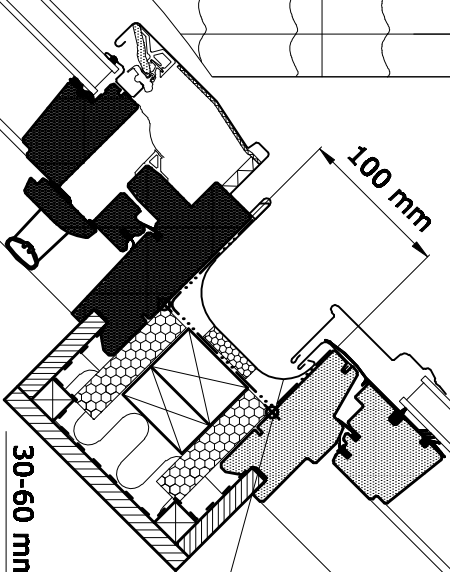

Eastvaade 1:20

Lõige A-A 1:5

VELUX äravoolurenn

VELUX äravoolurenn

60-150 mm
25 mm

Soojustus

VELUX katuseaken GGL

VELUX kombi-veeplekid EKW

Lõige B-B 1:5

30-60 mm

Distantstlatt

Roov

Tuulutusava

20-30 mm

VELUX paigalduskrae

Soojustus

Antud joonis on soovituslik. Mõeldud ja paigaldus tuleb kohandada ehitusobjektile.

Suurus A3 Mõõtkava 1:5 / 1:20

VELUX

VELUX Eesti OÜ
www.velux.ee

(joonis viimati uuendatud sept. 2010)

© VELUX GROUP

VELUX, VELUX logo are registered trademarks