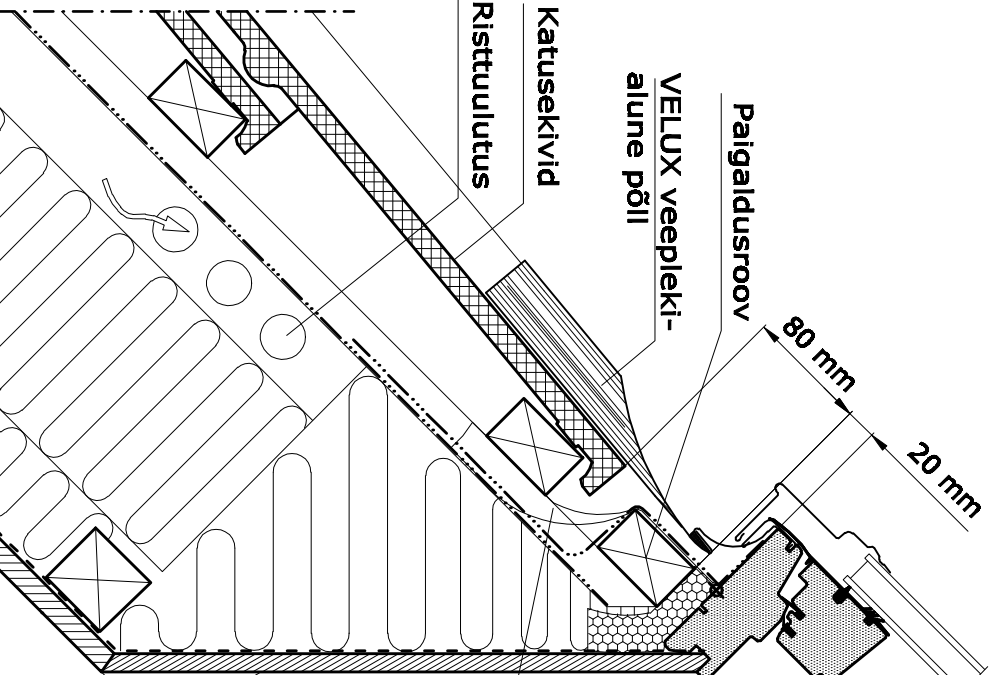

Eastvaade 1:20

Lõige A-A 1:5

VELUX äravoolurenn

VELUX äravoolurenn

60-150 mm
25 mm

Soojustus

VELUX katuseaken GGL

VELUX kombi-veeplekid EKW

Lõige B-B 1:5

30-60 mm

Distantstlatt

Roov

Tuulutusava

20-30 mm

VELUX paigalduskrae

Soojustus

Antud joonis on soovituslik. Mõeldud ja paigaldus tuleb kohandada ehitusobjektile.

Suurus A3 Mõõtkava 1:5 / 1:20

VELUX

VELUX Eesti OÜ
www.velux.ee

(joonis viimati uuendatud sept. 2010)

© VELUX GROUP

VELUX, VELUX logo are registered trademarks