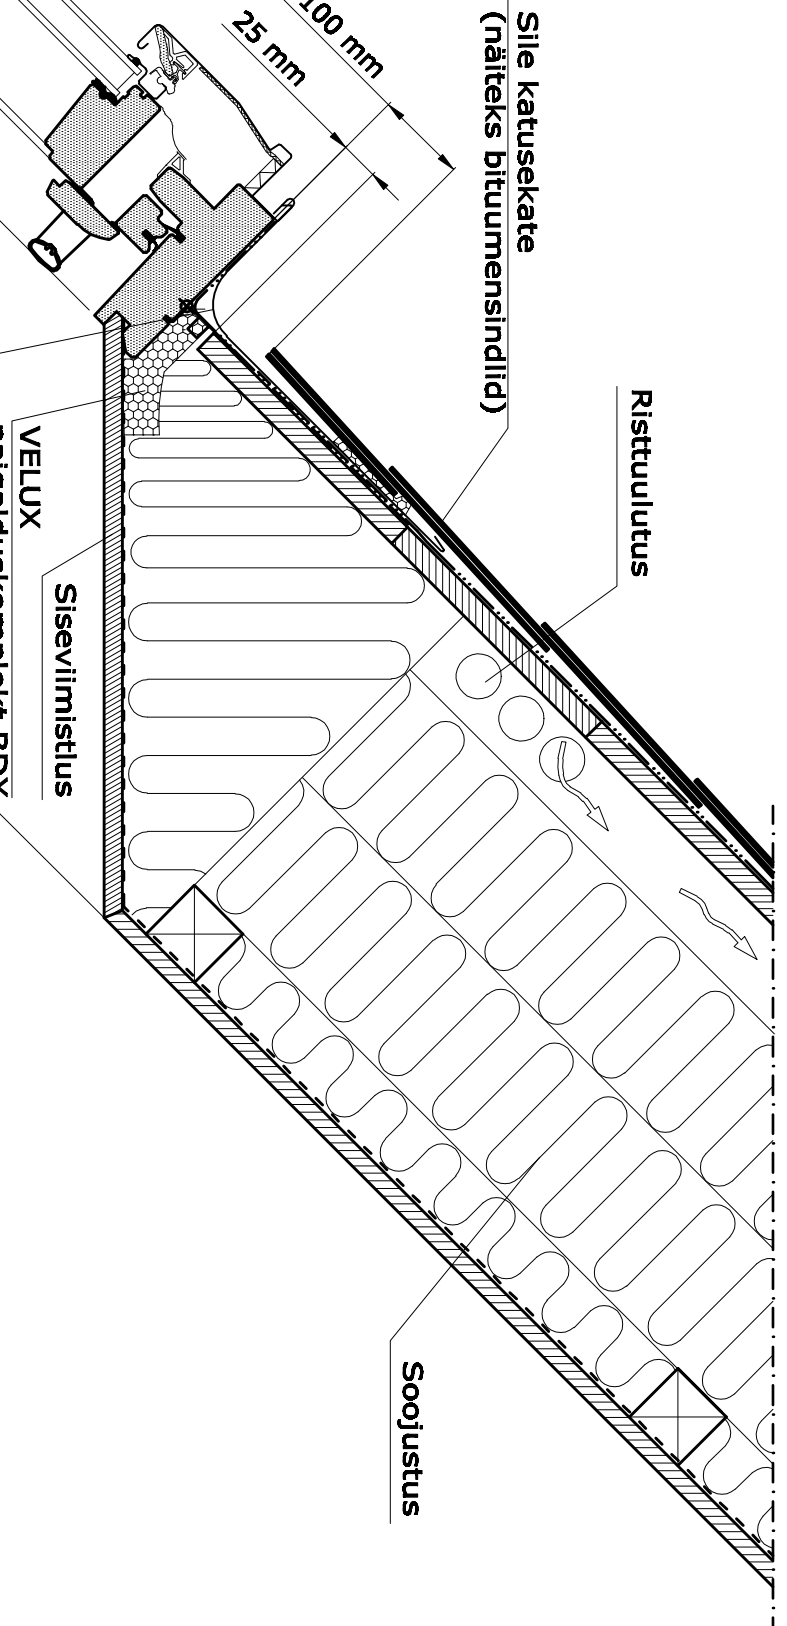

Eestvaade 1:20

Lõige A-A 1:5

Sile katusekate  
(näiteks bituumensindlid)

VELUX veeplekid EDS

Risttuulutus

Siseviimistlus

60-100 mm  
25 mm

Sile katusekate  
(näiteks bituumensindlid)

Risttuulutus

Soojustus

VELUX  
paigalduskomplekt BDV

VELUX katuseaken GGL

Lõige B-B 1:5

20-30 mm

Sile katusekate  
(näiteks bituumen)  
katusekate  
alusmaterjal

Sile katusekate  
(näiteks bituumen)

Antud joonis on soovituslik.  
Mõõdud ja paigaldus tuleb kohandada ehitusobjektile.

Suurus A3  
Mõõtkava 1:5 / 1:20

VELUX Eesti OÜ  
www.velux.ee  
(joonis viimati uuendatud sept. 2010)