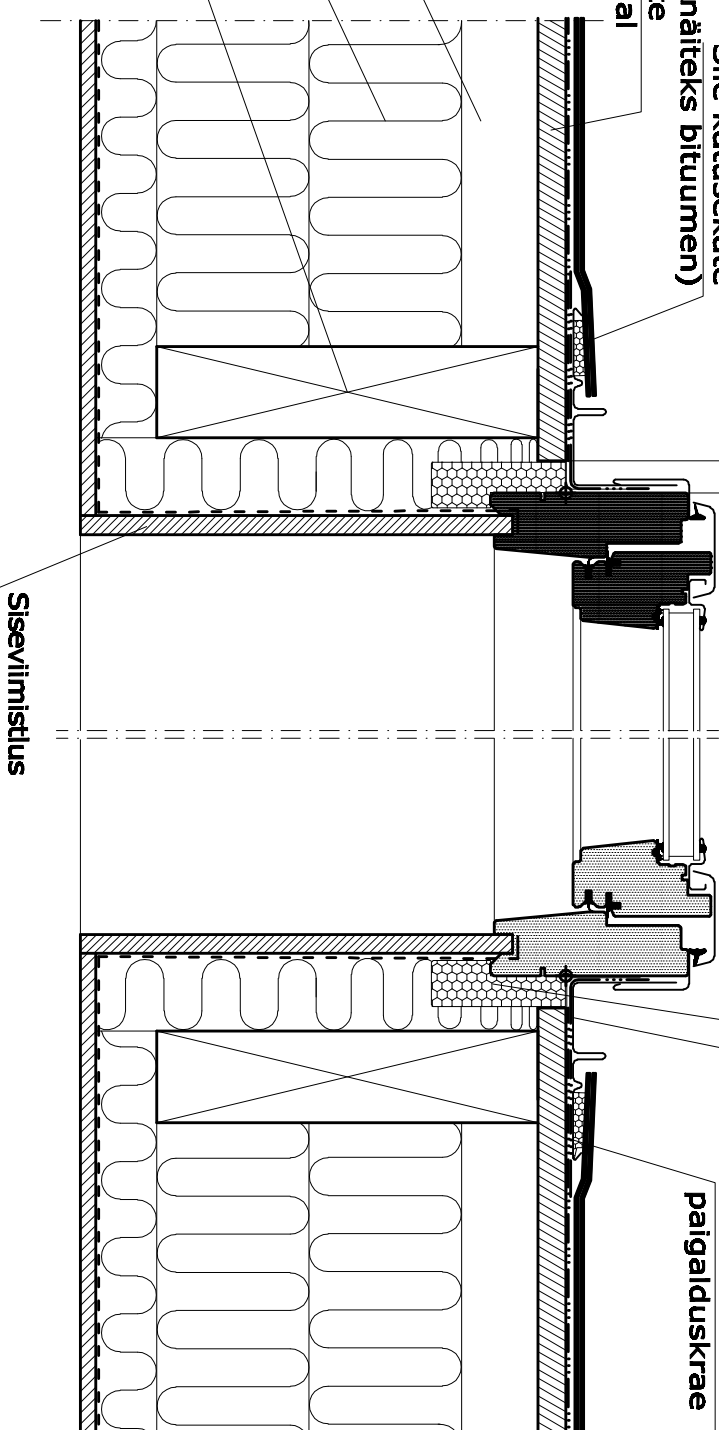

Eestvaade 1:20

Lõige A-A 1:5

Sile katusekate  
(näiteks bituumensindlid)

VELUX veeplekid EDS

Risttuulutus

Siseviimistlus

60-100 mm  
25 mm

Sile katusekate  
(näiteks bituumensindlid)

Risttuulutus

Soojustus

VELUX  
paigalduskomplekt BDV

VELUX katuseaken GGL

Lõige B-B 1:5

20-30 mm

Sile katusekate  
(näiteks bituumen)  
katusekate  
alusmaterjal

Sile katusekate  
(näiteks bituumen)

VELUX  
veeplekid EDS

VELUX  
paigalduskomplekt BDV

VELUX  
paigalduskrae

Tuulutus

Soojustus

Sarikas

Siseviimistlus

Katuse aluskile  
Aurutõke

Antud joonis on soovituslik.  
Mõõdud ja paigaldus tuleb kohandada ehitusobjektile.

Suurus A3  
Mõõtkava 1:5 / 1:20

VELUX Eesti OÜ  
www.velux.ee  
(joonis viimati uuendatud sept. 2010)