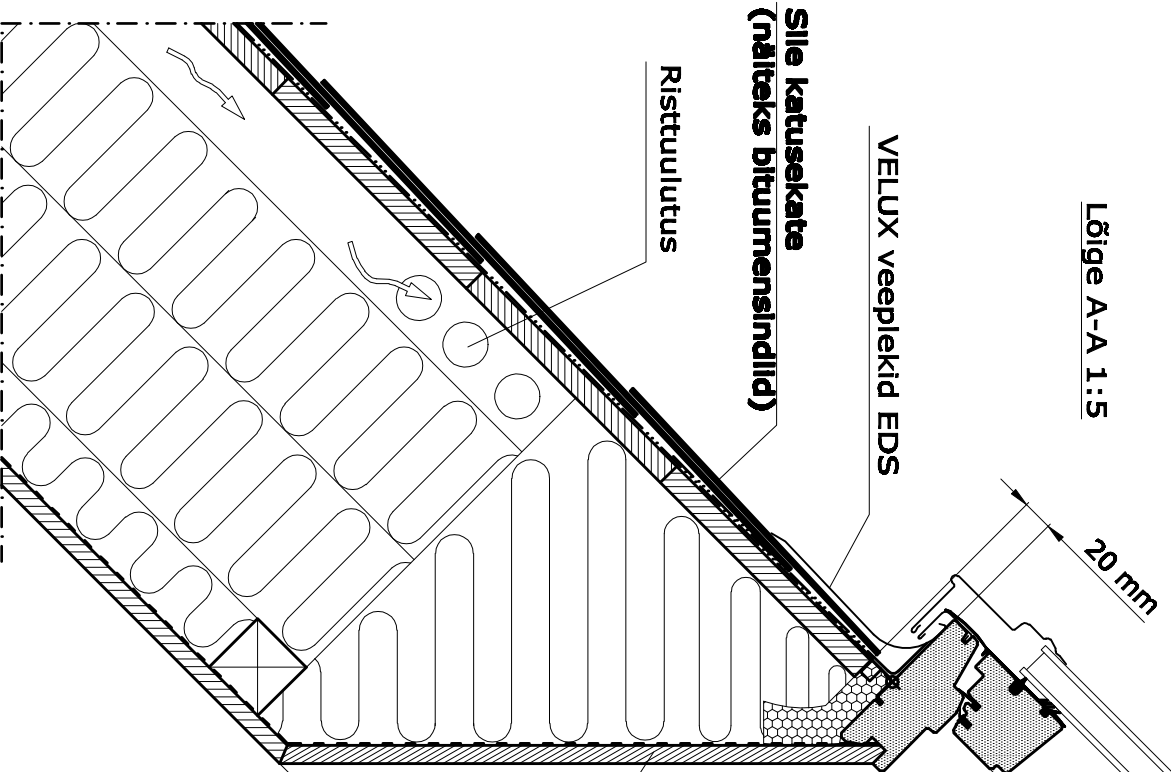

Eestvaade 1:20

Lõige A-A 1:5

Sile katusekate  
(näiteks bituumensindlid)

VELUX veeplekid EDS

Risttuulutus

Siseviimistlus

60-100 mm  
25 mm

Sile katusekate  
(näiteks bituumensindlid)

Risttuulutus

Soojustus

VELUX  
paigalduskomplekt BDV

VELUX katuseaken GGL

Lõige B-B 1:5

20-30 mm

Sile katusekate  
(näiteks bituumen)  
katusekate  
alusmaterjal

Sile katusekate  
(näiteks bituumen)

Antud joonis on soovituslik.  
Mõõdud ja paigaldus tuleb kohandada ehitusobjektile.

Suurus A3  
Mõõtkava 1:5 / 1:20

VELUX Eesti OÜ  
www.velux.ee  
(joonis viimati uuendatud sept. 2010)