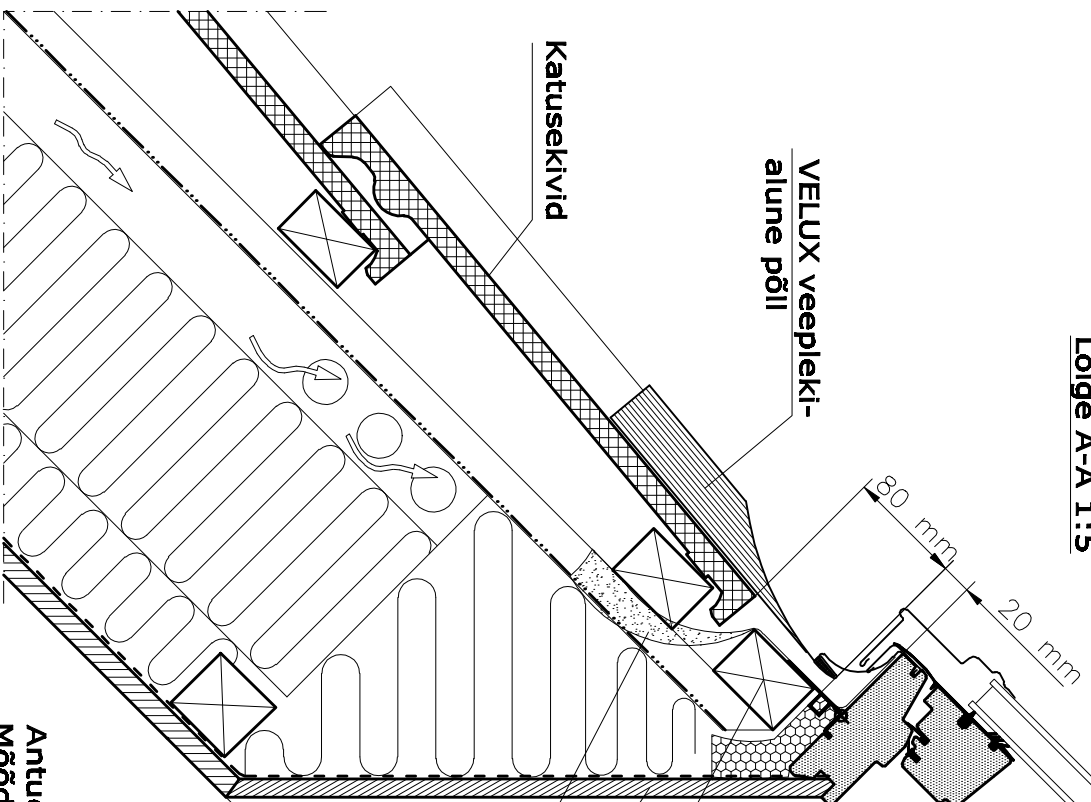

Eestvaade 1:20

VELUX äravoolurenn

VELUX äravoolurenn

Risttuulutus

VELUX paigalduskrae

60–150 mm
25 mm

VELUX paigalduskomplekt EDW

VELUX paigalduskomplekt BDW

Tugiroov

Siseviimistlus

Soojustus

Lõige A-A 1:5

Lõige B-B 1:5

VELUX katuseaken GGL

Roovitus

Tuulutus

Distantslatt

30–60 mm
20–30 mm

VELUX paigalduskomplekt BDW

VELUX veeplekid EDW

VELUX paigalduskrae

Katusekiivid

VELUX veepleki-
alune põll

Tugiroov