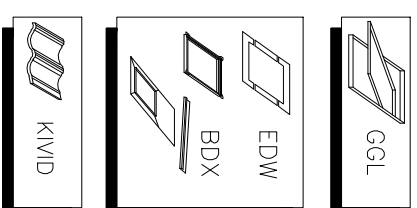

Eestvaade 1:20

VELUX äravoolurenn

VELUX äravoolurenn

Risttuulutus

VELUX paigalduskrae

60–150 mm
25 mm

VELUX paigalduskomplekt EDW

VELUX paigalduskomplekt BDW