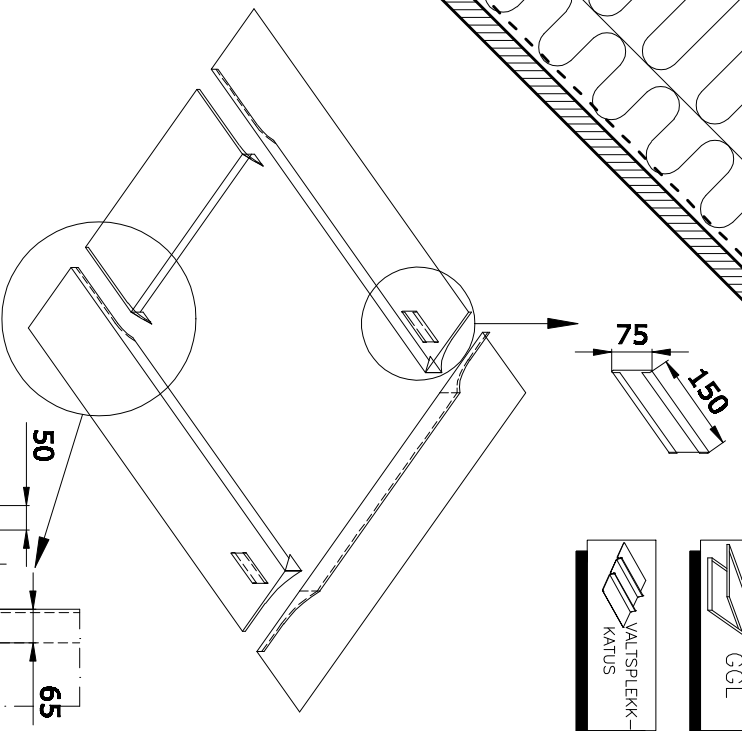

Eestvaade 1:20

Lõige A-A 1:5

VELUX katuseaken GGL

Lõige B-B 1:5

Katuse aluskile
Aurutõke -----

**Antud joonis on soovituslik.
Mõeldud ja palgaldus tuleb kohandada ehitusobjektile.**

**Suurus A3
Mõõtkava 1:5 / 1:20**