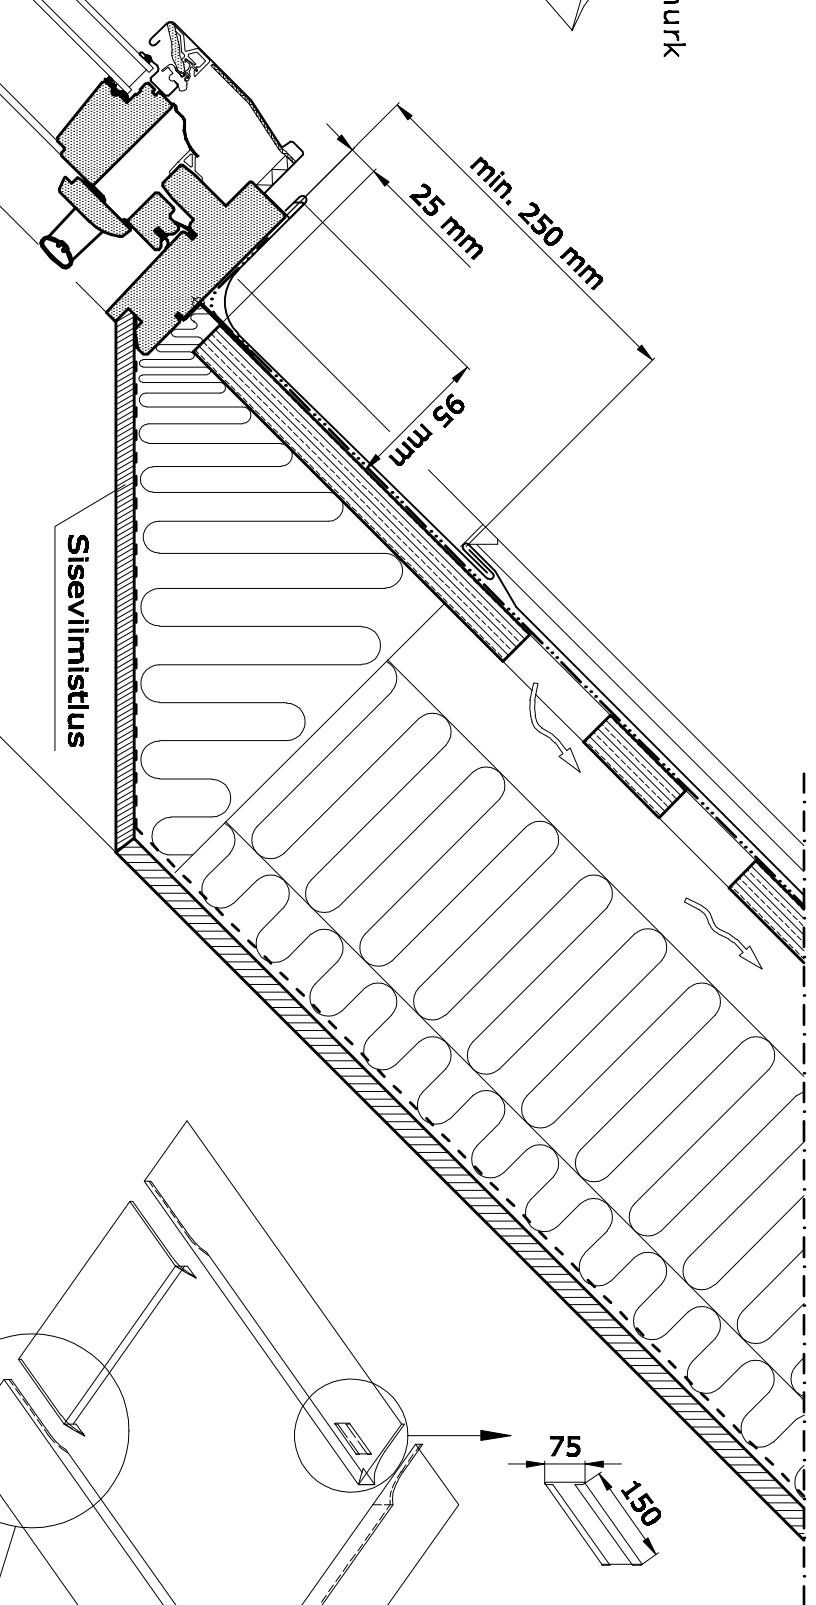

Eestvaade 1:20

Lõige A-A 1:5

VELUX katuseaken GGL

Lõige B-B 1:5

Katuse aluskile
Aurutõke -----

**Antud joonis on soovituslik.
Mõeldud ja palgaldus tuleb kohandada ehitusobjektile.**

**Suurus A3
Mõõtkava 1:5 / 1:20**