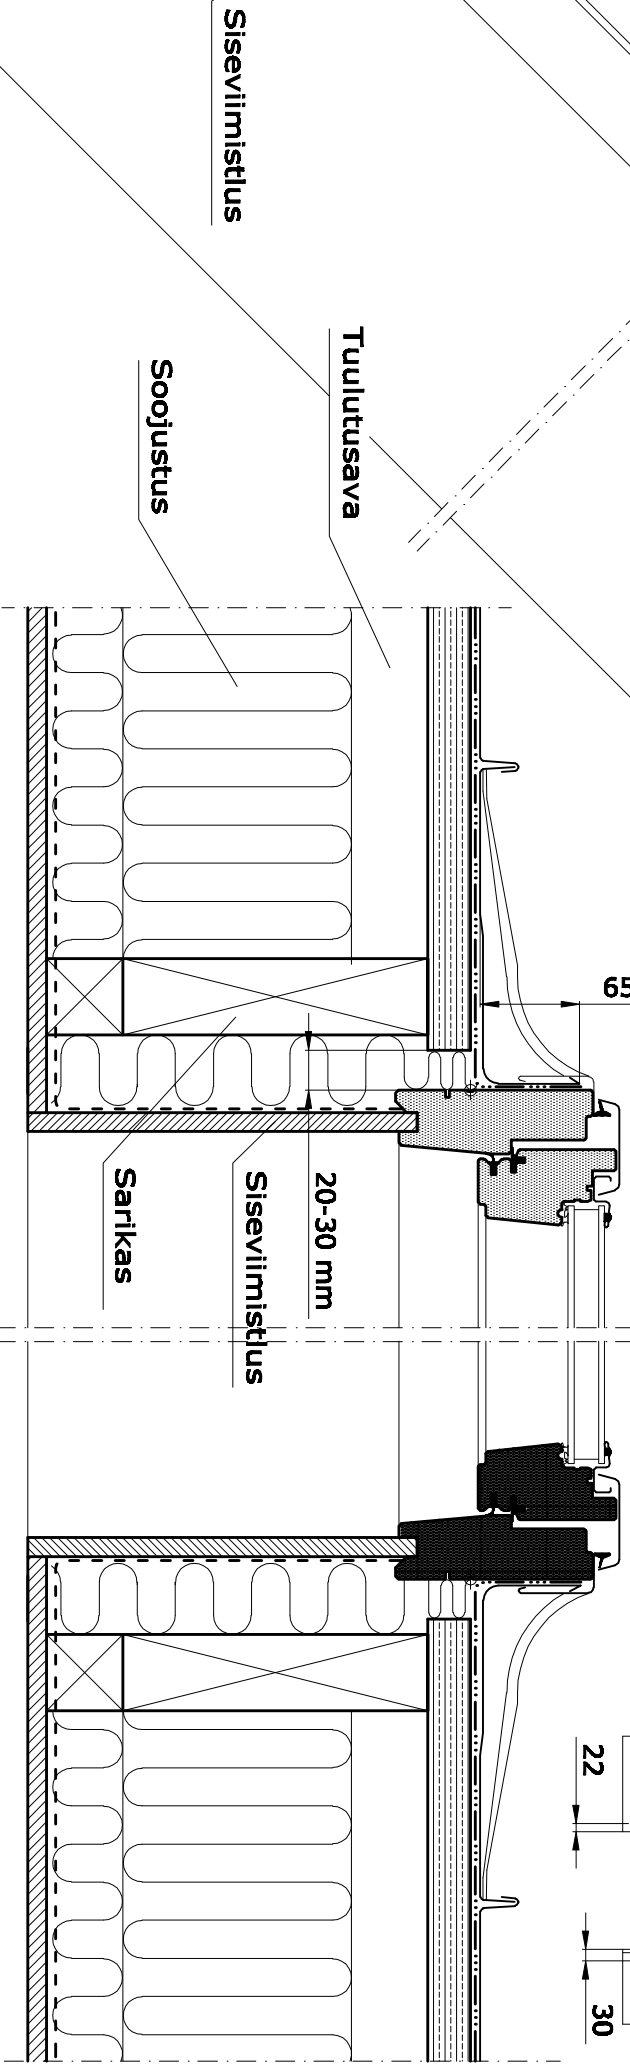

Eestvaade 1:20

Lõige A-A 1:5

VELUX katuseaken GGL

Lõige B-B 1:5

Katuse aluskile
Aurutõke -----

**Antud joonis on soovituslik.
Mõeldud ja palgaldus tuleb kohandada ehitusobjektile.**

**Suurus A3
Mõõtkava 1:5 / 1:20**