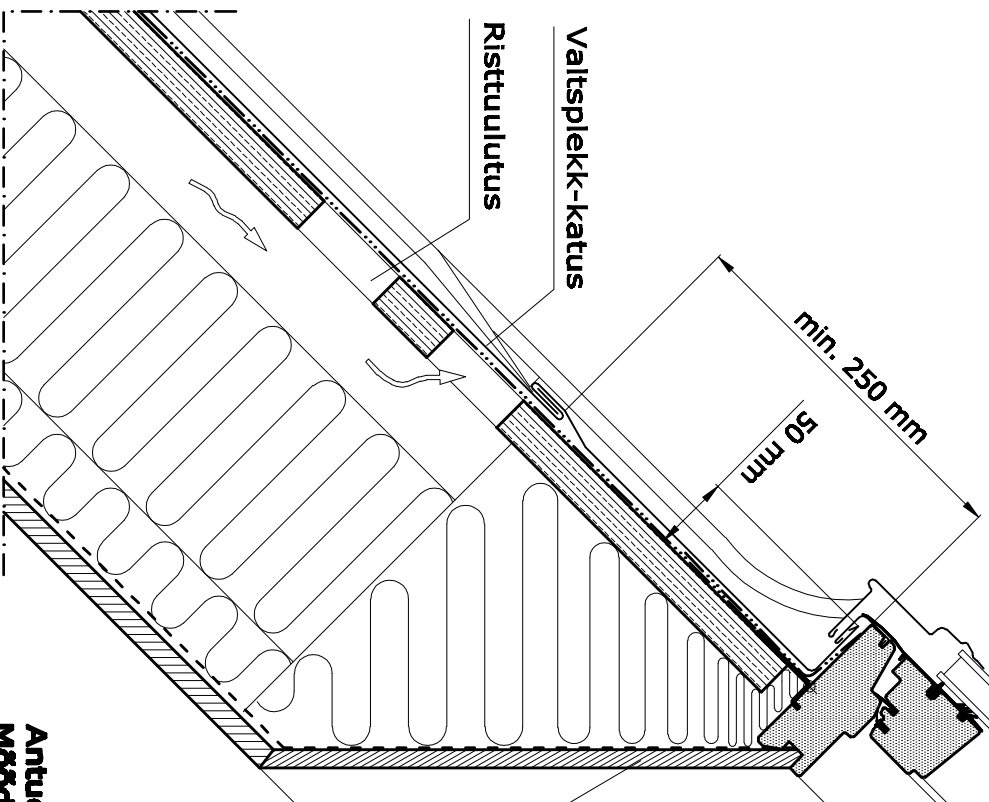

Eestvaade 1:20

Lõige A-A 1:5

VELUX katuseaken GGL

Lõige B-B 1:5

Katuse aluskile
Aurutõke -----

**Antud joonis on soovituslik.
Mõeldud ja palgaldus tuleb kohandada ehitusobjektile.**

**Suurus A3
Mõõtkava 1:5 / 1:20**