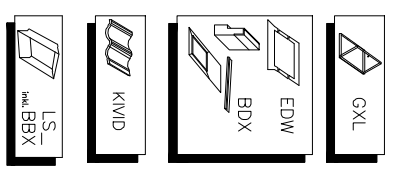

VELUX äravoolurenn

VELUX risttuulutus

VELUX äravoolurenn
VELUX paigalduskrae

VELUX veeplekid EDW

Lõige A-A 1:5

VELUX katuseaken GXL

VELUX paigalduskrae

Lõige B-B 1:5

VELUX veeplekid EDW

VELUX paigalduskrae

VELUX veepleki-
alune põll

Sarikas

Tuulutus

VELUX paigalduskomplekt BDW
VELUX aurutõke BBX
VELUX siseviimistluskomplekt LS_

Sarikas

Soojustus

Soojustus

Katuse aluskile
Aurutõke

VELUX

VELUX Eesti OÜ

www.velux.ee

(joonis viimati uuendatud sept. 2010)

© VELUX GROUP

® VELUX, VELUX logo are registered trademarks

Antud joonis on soovituslik.
Mõeldud ja paigaldus tuleb kohandada ehitusobjektill.

Suurus A3
Mõõtkava 1:5 / 1:20